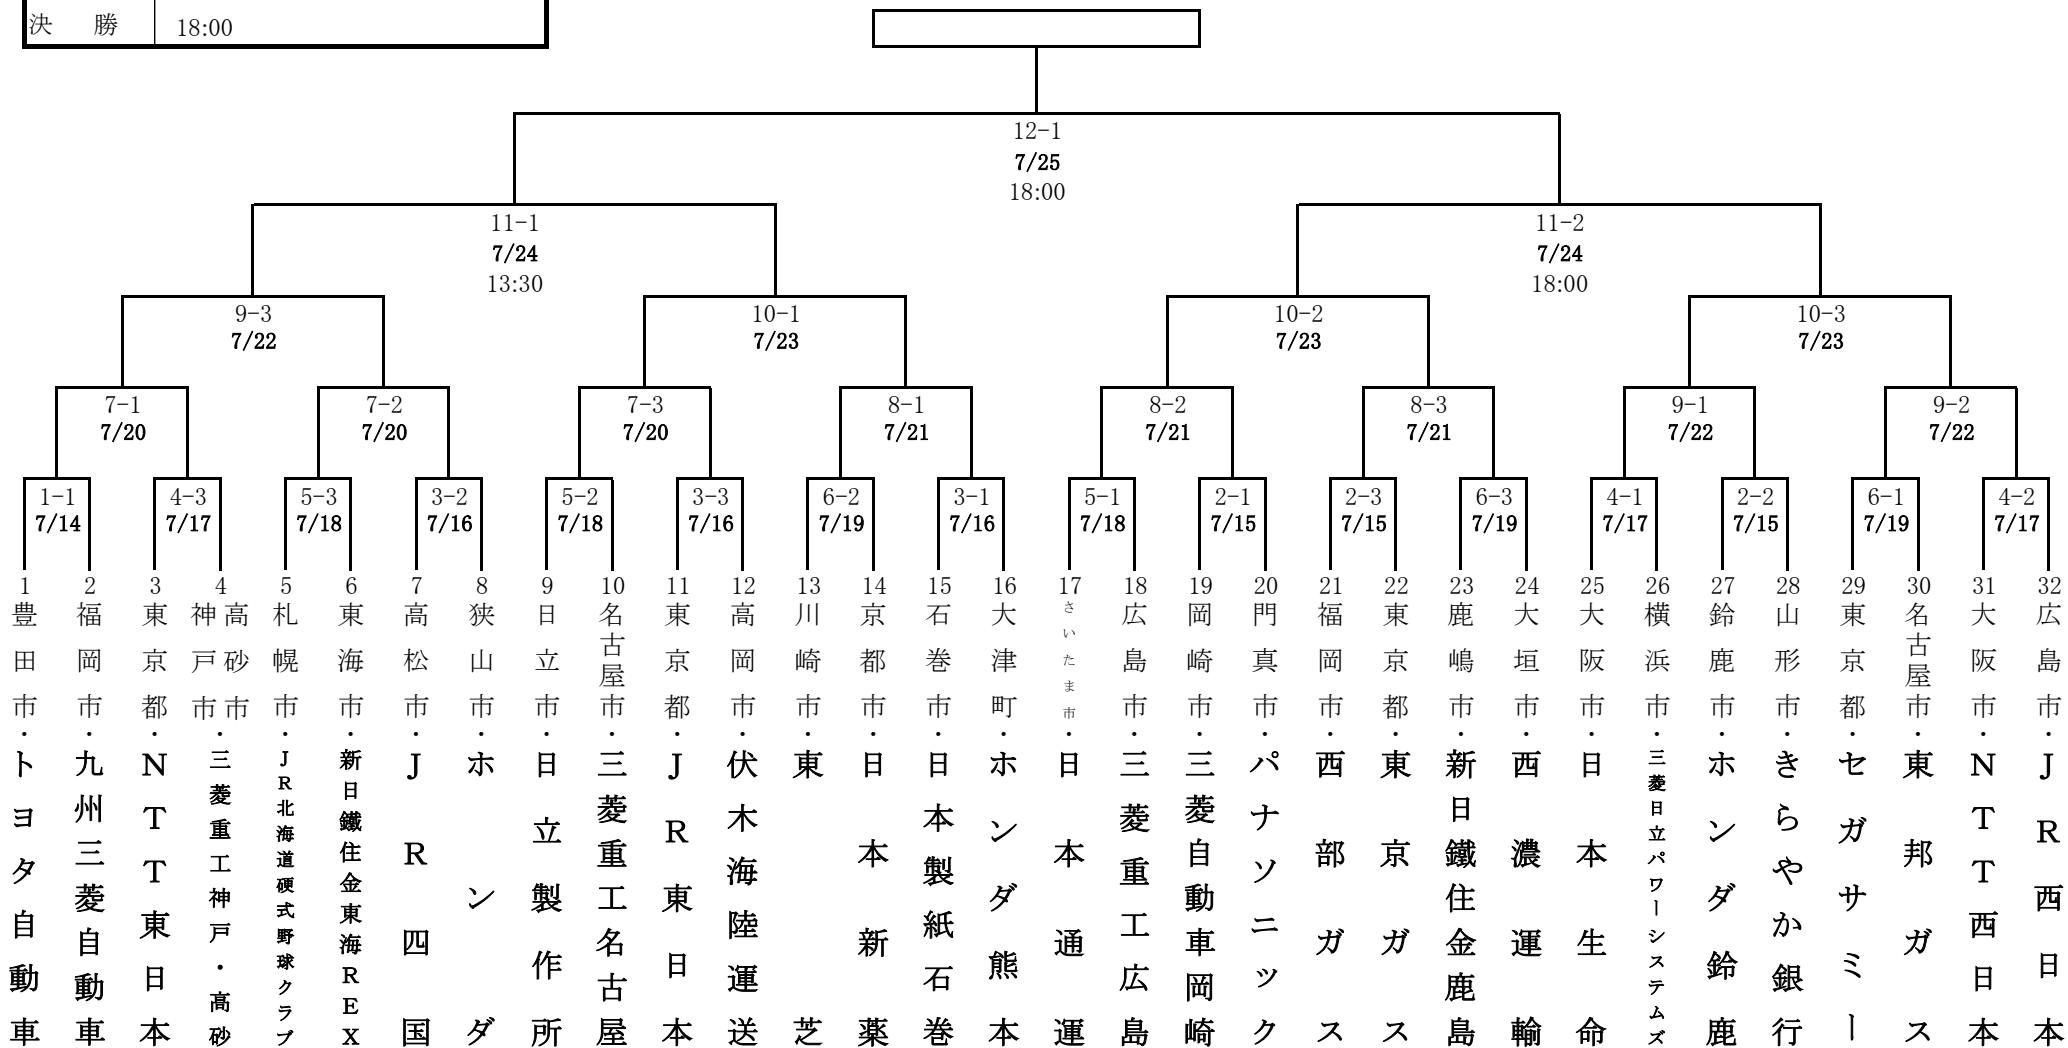

第88回都市対抗野球大会

開催期日:2017年7月14日(金)から12日間 場所:東京ドーム 出場チーム:32チーム

初日	18:30	(開会式 16:50)	
3試合日	10:30	14:00	18:00
準決勝	13:30	18:00	
決勝	18:00		

※1回戦(第2日~第6日)の組合せは、左側から順ではございません。

[1回戦日程](#)

※若番のチームが1塁側となります。