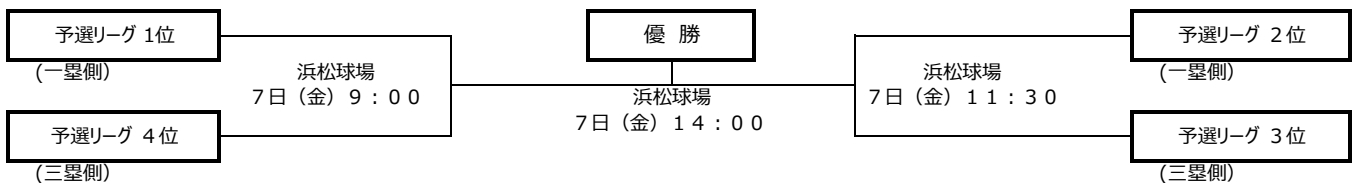

第64回 JABA静岡大会 組合せ (16チーム・2会場・5日間)

期日：2017年4月3日(月)～5日間(雨天順延)

<3月3日発表予定>

球場：浜松球場・清水庵原球場

Aブロック (浜松)		Bブロック (浜松)		Cブロック (清水庵原)		Dブロック (清水庵原)	
1	J R東日本東北	1	三菱日立パワーシステムズ	1	J R東日本	1	SUBARU
2	王子	2	東海理化	2	三菱重工名古屋	2	トヨタ自動車
3	西濃運輸	3	ヤマハ	3	ジェイプロジェクト	3	J R東海
4	東京ガス	4	パナソニック	4	バイタルネット	4	鮮ど市場ゴールデンラークス

(一塁側)

(三塁側)

3日 (月)	浜松球場	①	9:00	J R東日本東北	対	王子
		②	11:30	西濃運輸	対	東京ガス
		③	14:00	三菱日立パワーシステムズ	対	東海理化
	清水庵原球場	①	9:00	J R東日本	対	三菱重工名古屋
		②	11:30	ジェイプロジェクト	対	バイタルネット
		③	14:00	SUBARU	対	トヨタ自動車

4日 (火)	浜松球場	①	9:00	ヤマハ	対	パナソニック
		②	11:30	J R東日本東北	対	西濃運輸
		③	14:00	王子	対	東京ガス
	清水庵原球場	①	9:00	J R東海	対	鮮ど市場ゴールデンラークス
		②	11:30	J R東日本	対	ジェイプロジェクト
		③	14:00	三菱重工名古屋	対	バイタルネット

5日 (水)	浜松球場	①	9:00	三菱日立パワーシステムズ	対	ヤマハ
		②	11:30	東海理化	対	パナソニック
		③	14:00	東京ガス	対	J R東日本東北
	清水庵原球場	①	9:00	SUBARU	対	J R東海
		②	11:30	トヨタ自動車	対	鮮ど市場ゴールデンラークス
		③	14:00	バイタルネット	対	J R東日本

6日 (木)	浜松球場	①	9:00	王子	対	西濃運輸
		②	11:30	パナソニック	対	三菱日立パワーシステムズ
		③	14:00	東海理化	対	ヤマハ
	清水庵原球場	①	9:00	三菱重工名古屋	対	ジェイプロジェクト
		②	11:30	鮮ど市場ゴールデンラークス	対	SUBARU
		③	14:00	トヨタ自動車	対	J R東海

Aブロック	J R東日本東北	王子	西濃運輸	東京ガス	勝	負	順位
J R東日本東北							
王子							
西濃運輸							
東京ガス							

Bブロック	三菱日立パワーシステムズ	東海理化	ヤマハ	パナソニック	勝	負	順位
三菱日立パワーシステムズ							
東海理化							
ヤマハ							
パナソニック							

Cブロック	J R東日本	三菱重工名古屋	ジェイプロジェクト	バイタルネット	勝	負	順位
J R東日本							
三菱重工名古屋							
ジェイプロジェクト							
バイタルネット							

Dブロック	SUBARU	トヨタ自動車	J R東海	鮮ど市場ゴールデンラークス	勝	負	順位
SUBARU							
トヨタ自動車							
J R東海							
鮮ど市場ゴールデンラークス							

〈特別規則タイ・ブレイクの適用について〉

- ・ 日本野球連盟(社会人野球)内規(2011年2月)により、延長回に関わる特別規則(タイ・ブレイク)を下記に定め適用する。
- ・ 予選リーグ：9回終了後、同点の場合は10回からタイ・ブレイクを実施。
- ・ トーナメント(準決勝、決勝戦)：10回終了時、同点の場合は11回からタイ・ブレイクを実施。