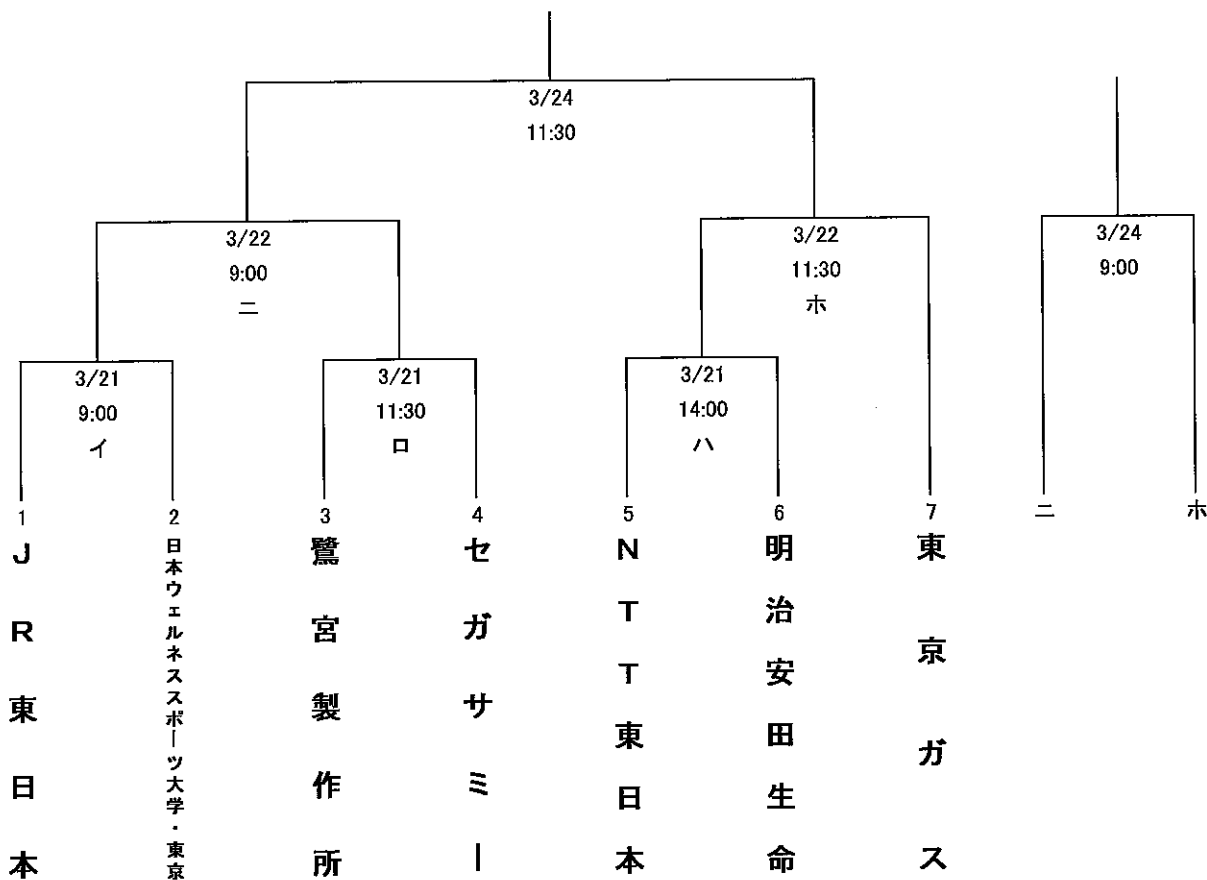

2017年度 東京都企業春季大会 トーナメント表

★ 期 間 : 3月21日(火)~24日(金)
 予 備 日 : 3月25日(土)
 ★ 会 場 : 大田スタジアム
 ★ 時 間 : 【3試合日】①9:00 ②11:30 ③14:00 【2試合日】①9:00 ②11:30
 ※ ベンチは若番が1塁側

順位決定戦				
3/23	9:00	大田S	VS	-
3/23	11:30	大田S	VS	-
3/23	14:00	大田S	VS	-
				順位