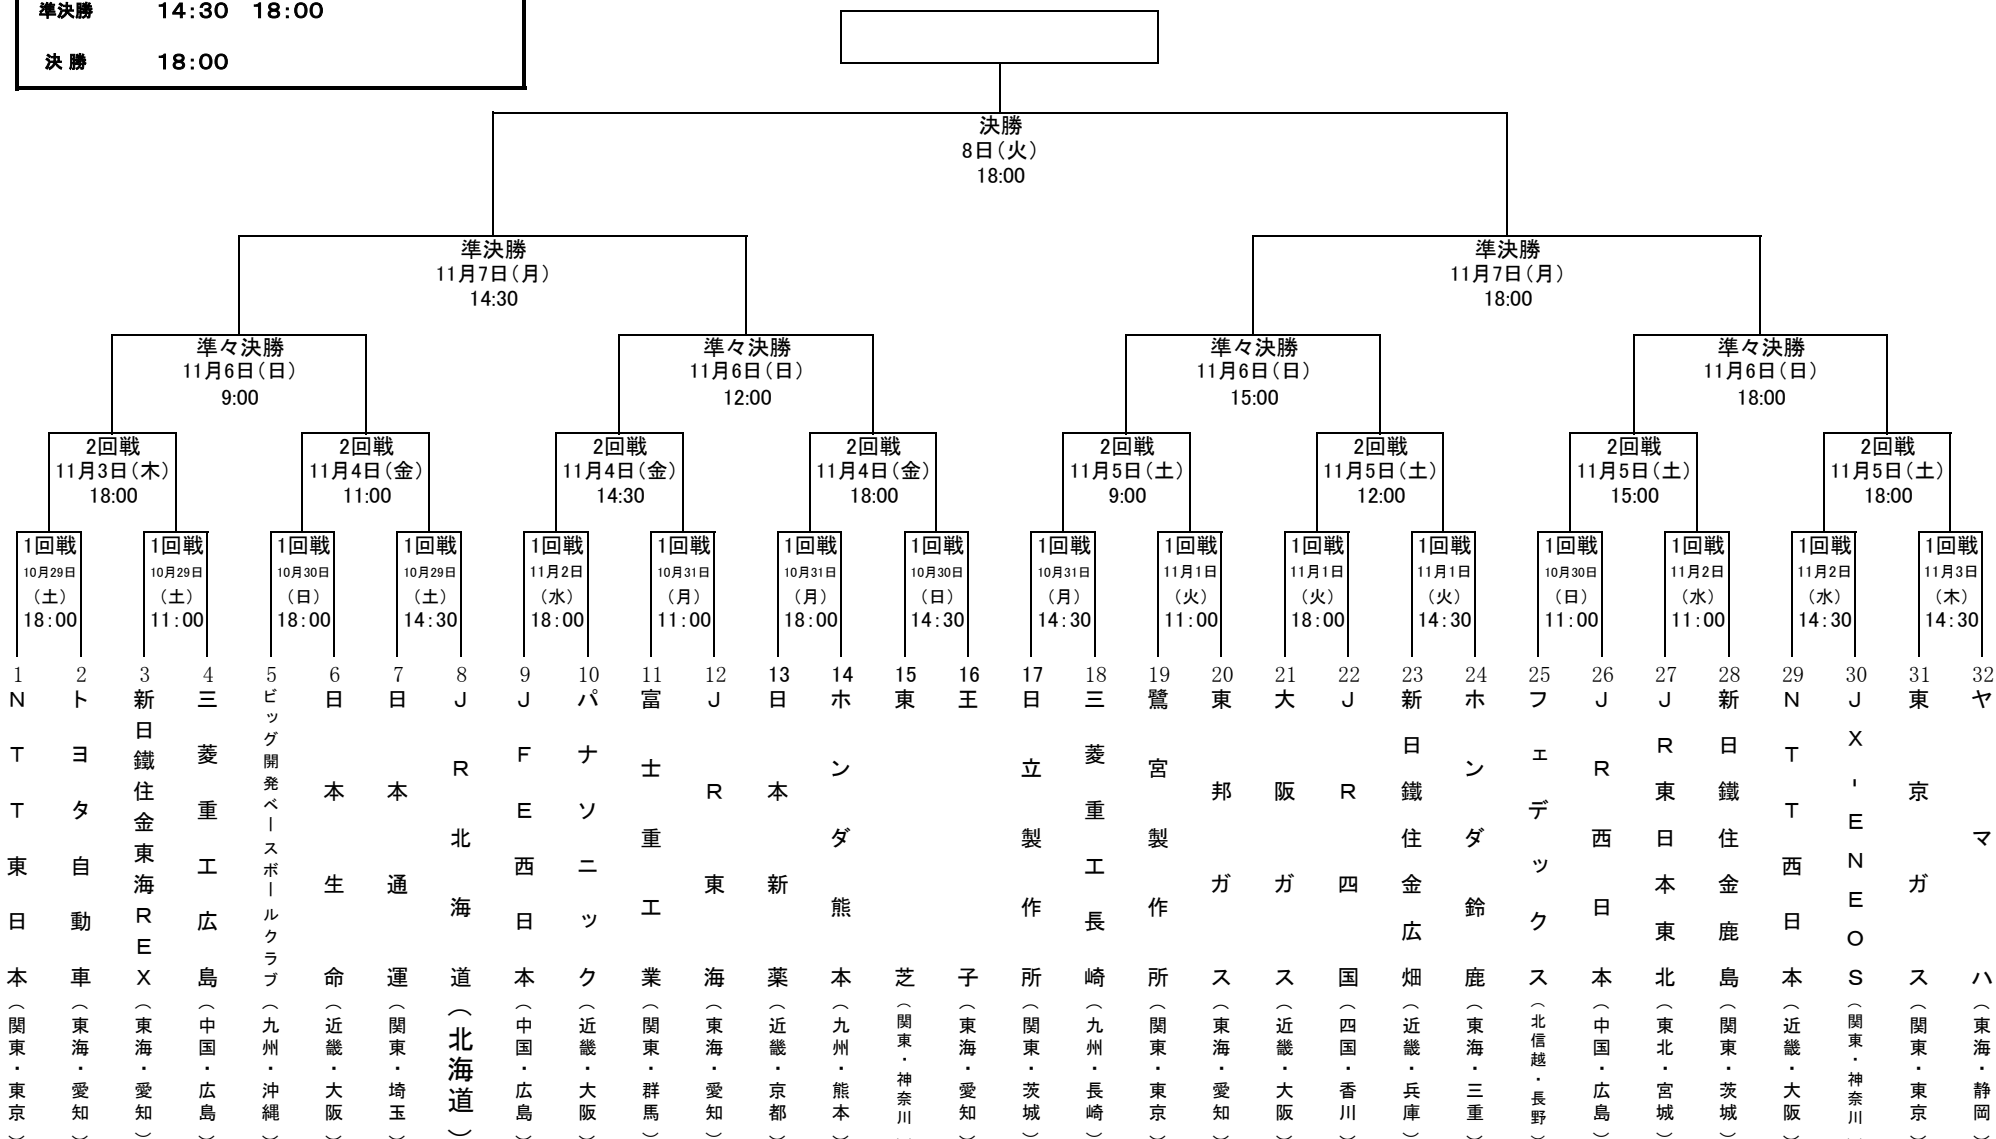

第42回社会人野球日本選手権大会

4試合日	9:00	12:00	15:00	18:00
3試合日	11:00	14:30	18:00	
2試合日 (11月3日)	14:30	18:00		
準決勝	14:30	18:00		
決勝	18:00			

日程 2016年10月29日(土)～11日間

会場 京セラドーム大阪

※1回戦(第1日第1試合～第6日第1試合)の組合せは、左から順ではございませんのでご注意ください。
※ベンチは原則として左側(若番)を一塁側とする。

1回戦組合せ