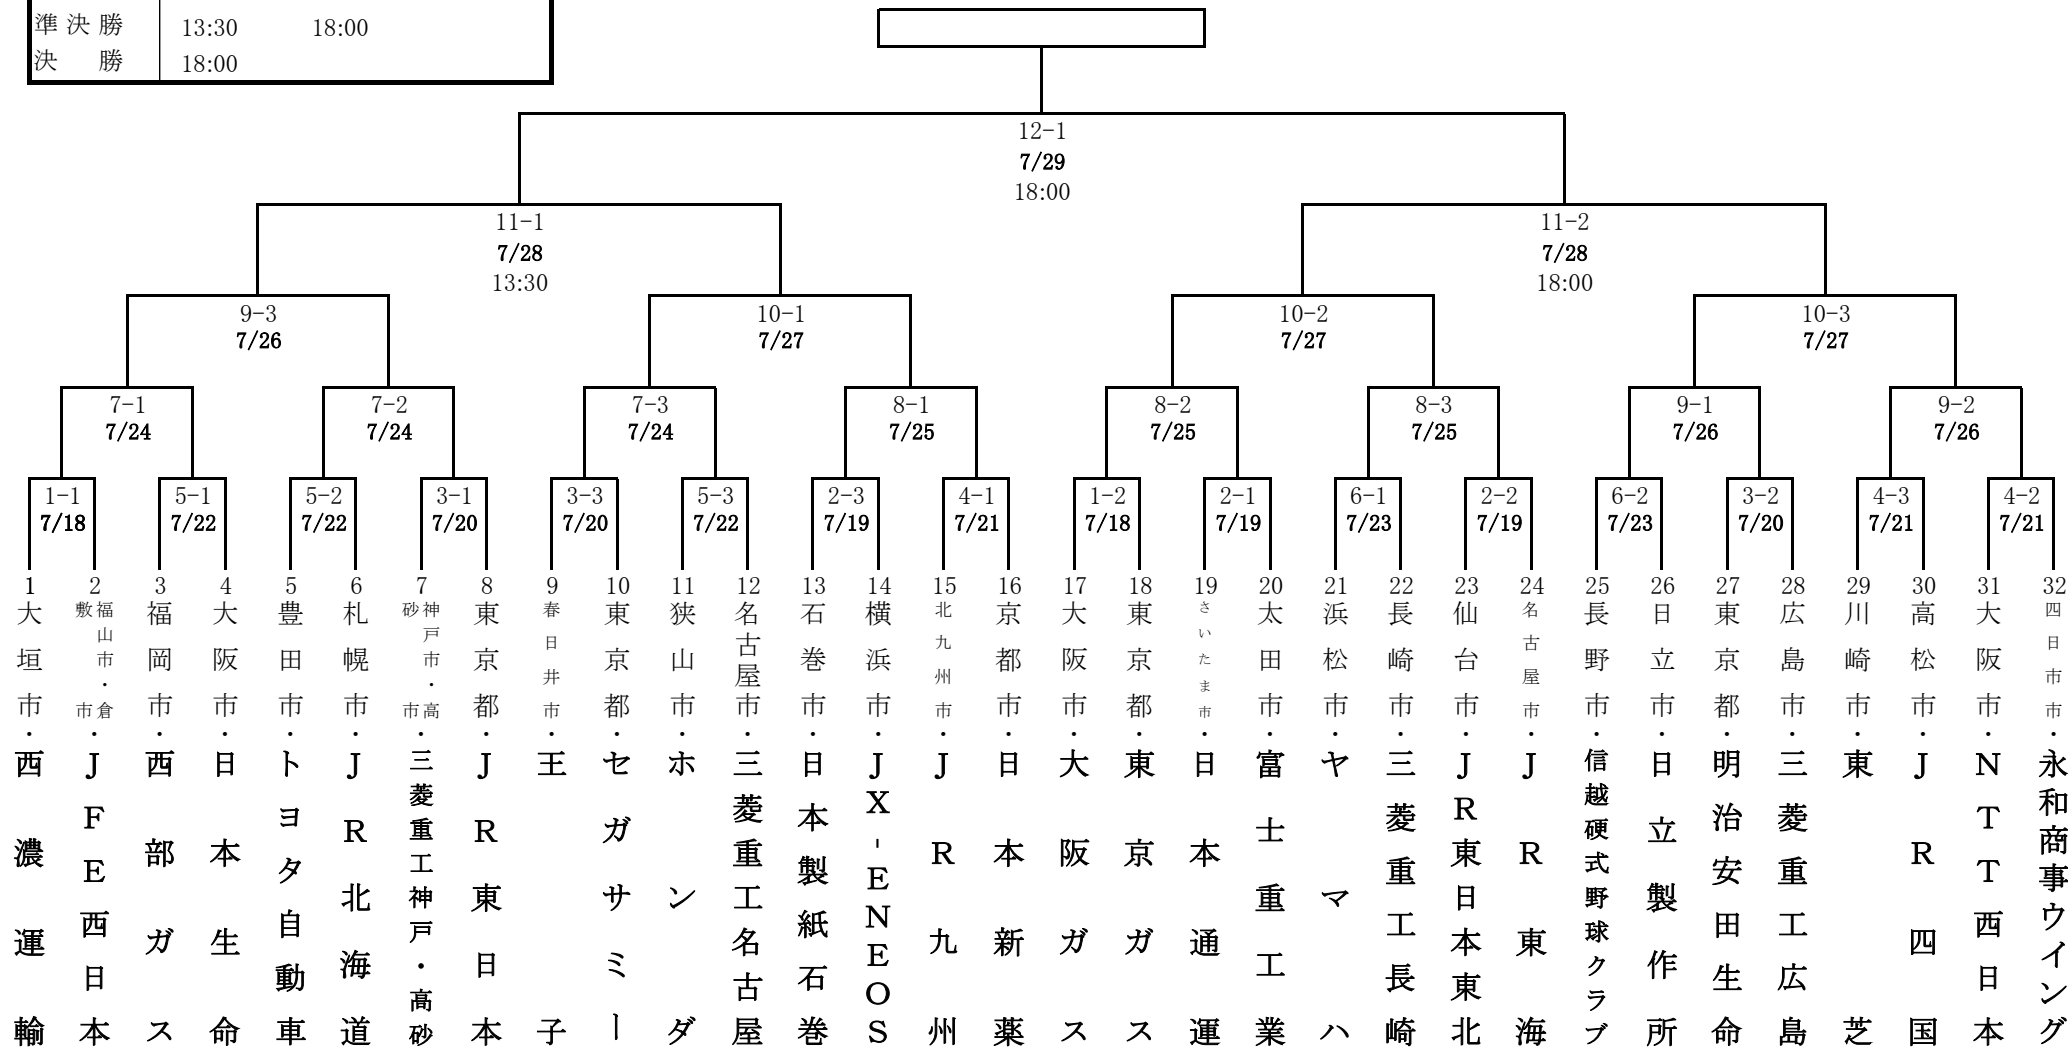

第86回都市対抗野球大会

開催期日:2015年7月18日(土)から12日間 場所:東京ドーム 出場チーム:32チーム

初日	14:00	18:00	
2試合日	14:00	18:00	
3試合日	10:30	14:00	18:00
準決勝	13:30	18:00	
決勝	18:00		

(開会式 12:20)

※1回戦(第1日～第6日)の組合せは、左側から順ではございません。 [1回戦日程](#)

※若番のチームが1塁側となります。