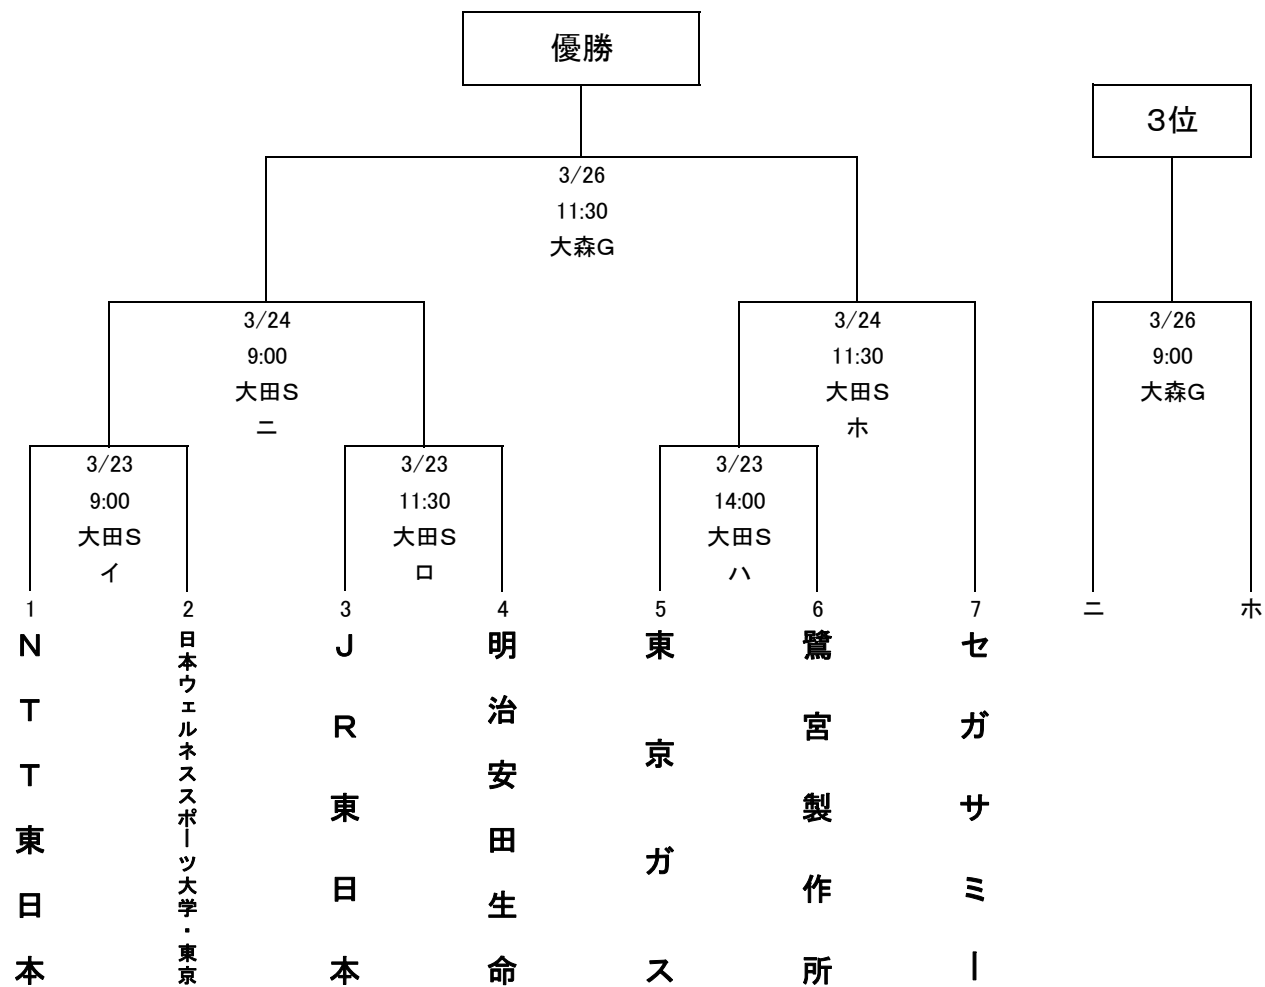

2015年度 東京都企業春季大会 トーナメント表

★ 期 間 : 3月23日(月)~26日(木)
 予 備 日 : 3月27日(金)、28日(土)
 ★ 会 場 : 大田スタジアム・東京ガス大森グラウンド
 ★ 時 間 : 【3試合日】①9:00 ②11:30 ③14:00 【2試合日】①9:00 ②11:30
 ※ ベンチは若番が1塁側

順位決定戦				
3/25	9:00	大田S		
		イ	VS	ロ
			-	
3/25	11:30	大田S		
		ハ	VS	ホ
			-	
3/25	14:00	大田S		
		ハ	VS	イ
			-	
				順位
		イ		
		ロ		
		ハ		