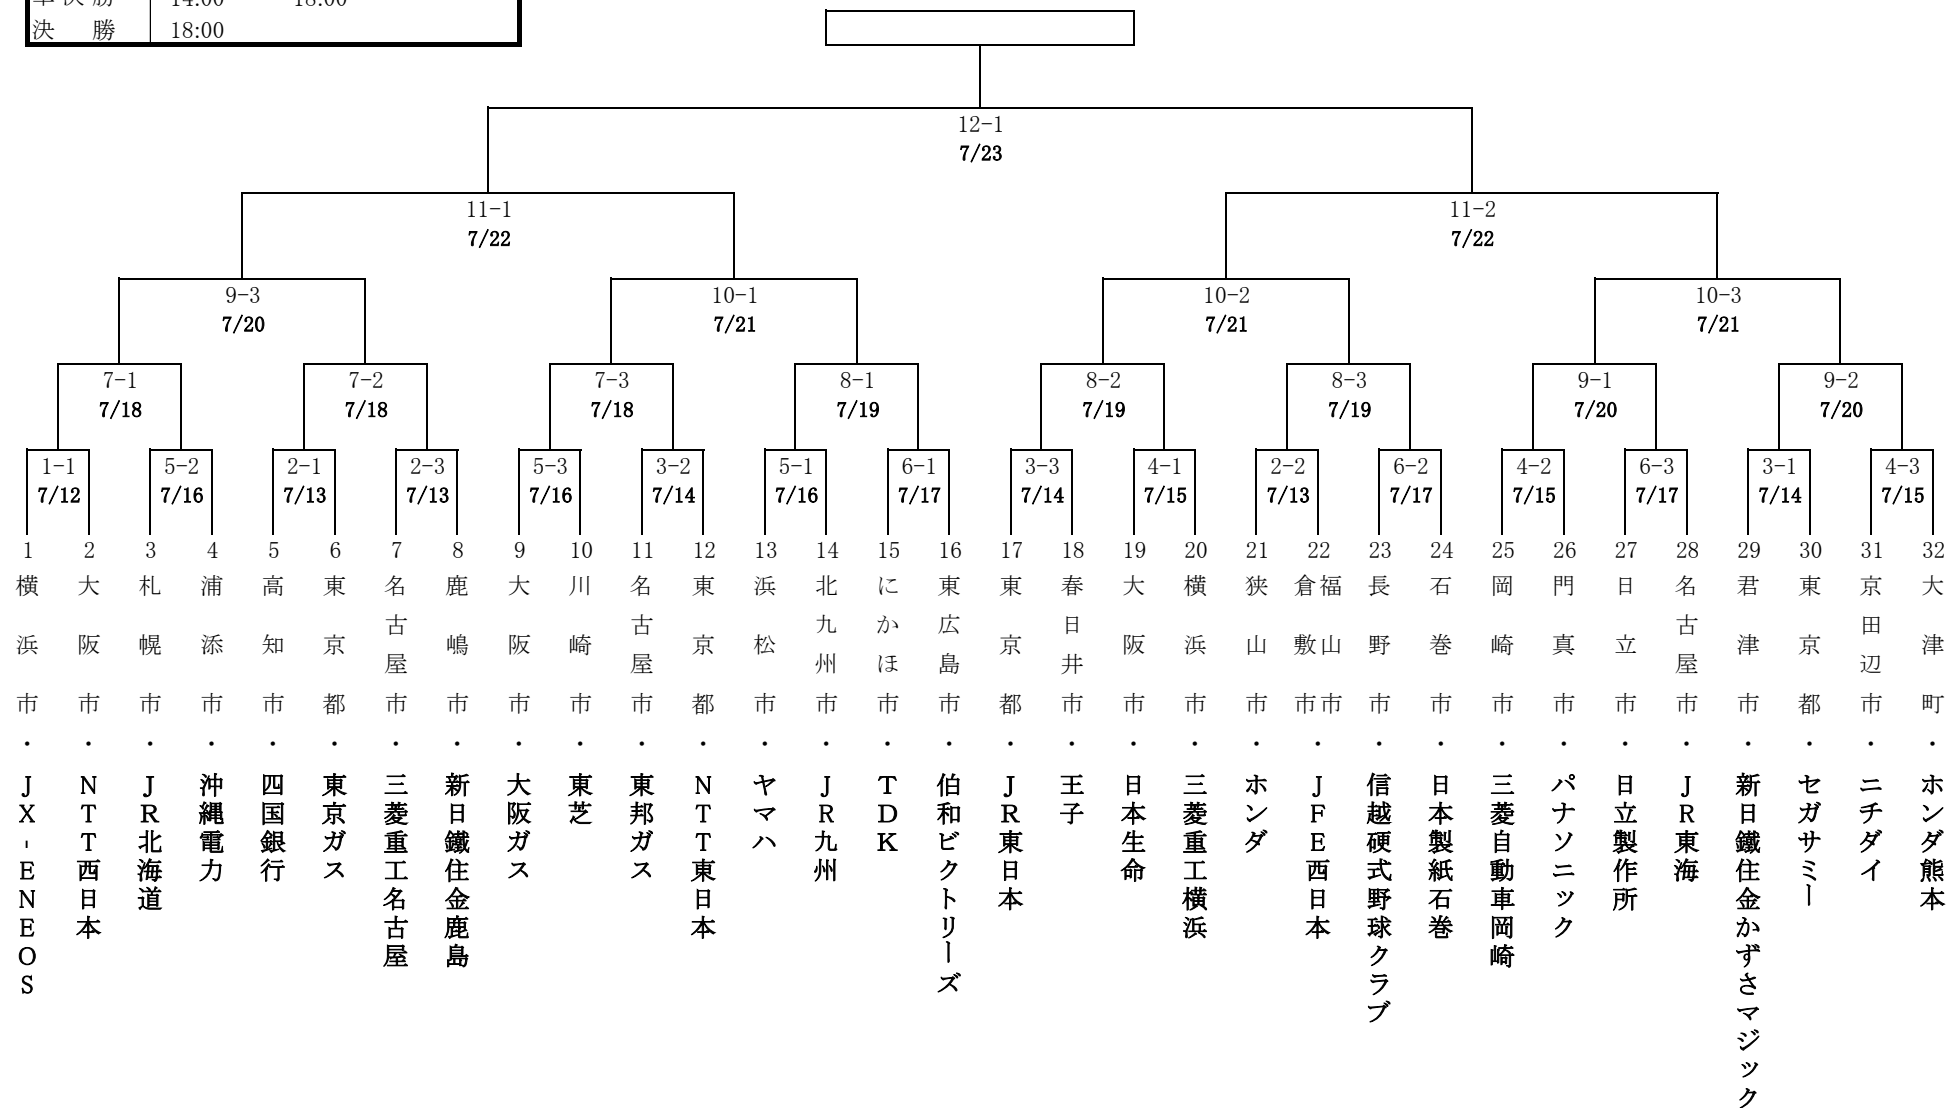

第84回都市対抗野球大会 組み合わせやまがた

開催期日:2013年7月12日(金)から12日間 場所:東京ドーム 出場チーム:32チーム

初日	18:30	(開会式 17:00)
3試合日	10:30	14:00 18:00
準決勝	14:00	18:00
決勝	18:00	

※1回戦(第1日～第6日第3試合)の組合せは、左側から順ではございませんので、ご注意ください。 [1回戦組合せ](#)

※若番のチームが1塁側となります。