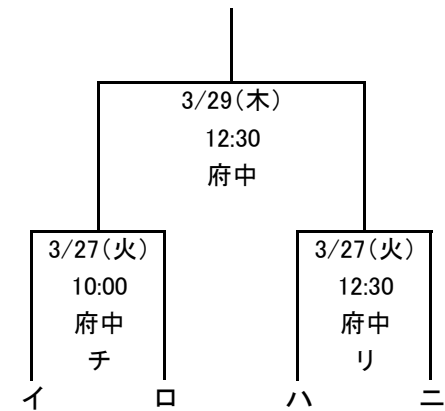

# 2012年度 東京都企業春季大会 組合せ表

★期 間：3月25日（日）～30日（金）  
 ★会 場：JR東日本グラウンド・府中市民球場  
 ★予 備 日：3月31日（土）、4月1日（日）→JR東日本グラウンド  
 ★時 間：2試合 ①10:00 ②12:30  
 ★ベンチは若番が一塁側

優勝

3位

5位

7位