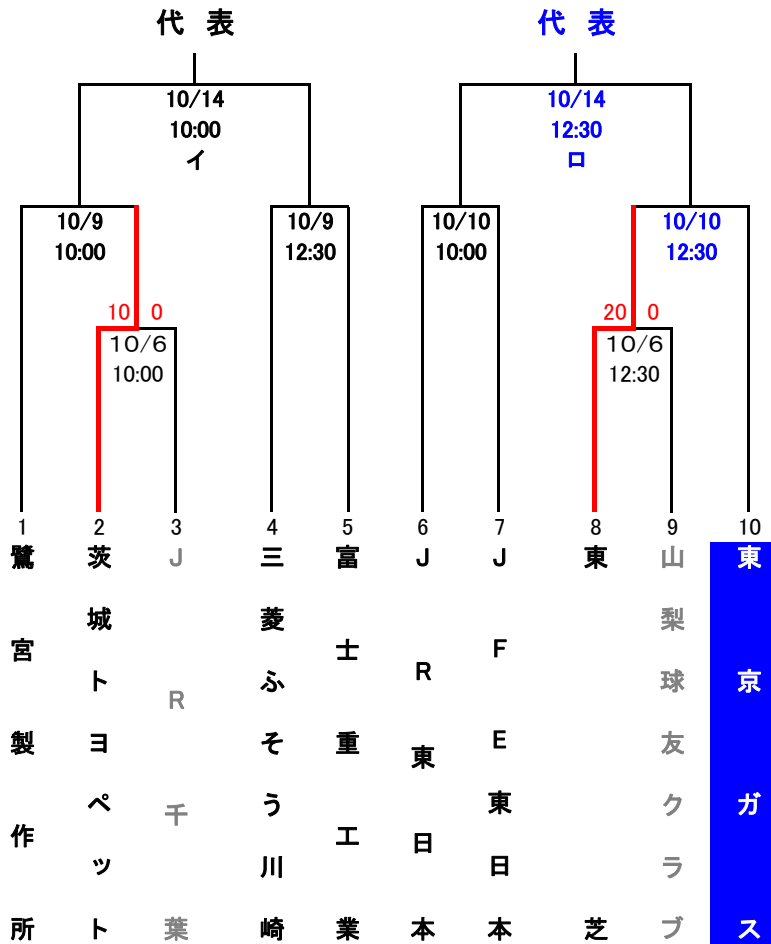

第35回日本選手権大会・関東代表決定戦

【期間】 平成20年10月6日(月)~5日間(雨天順延)
 【会場】 大田スタジアム 10月6日(月)~10月10日(金)
 越谷市民球場 10月6日(月)~10月 9日(木)

[試合時間] 二試合 10:00 12:30
 三試合 9:00 11:30 14:00
 ※ベンチは若番が一塁側

{予備日は10日・14日・15日}

{予備日は14日}

越谷市民球場

大田スタジアム